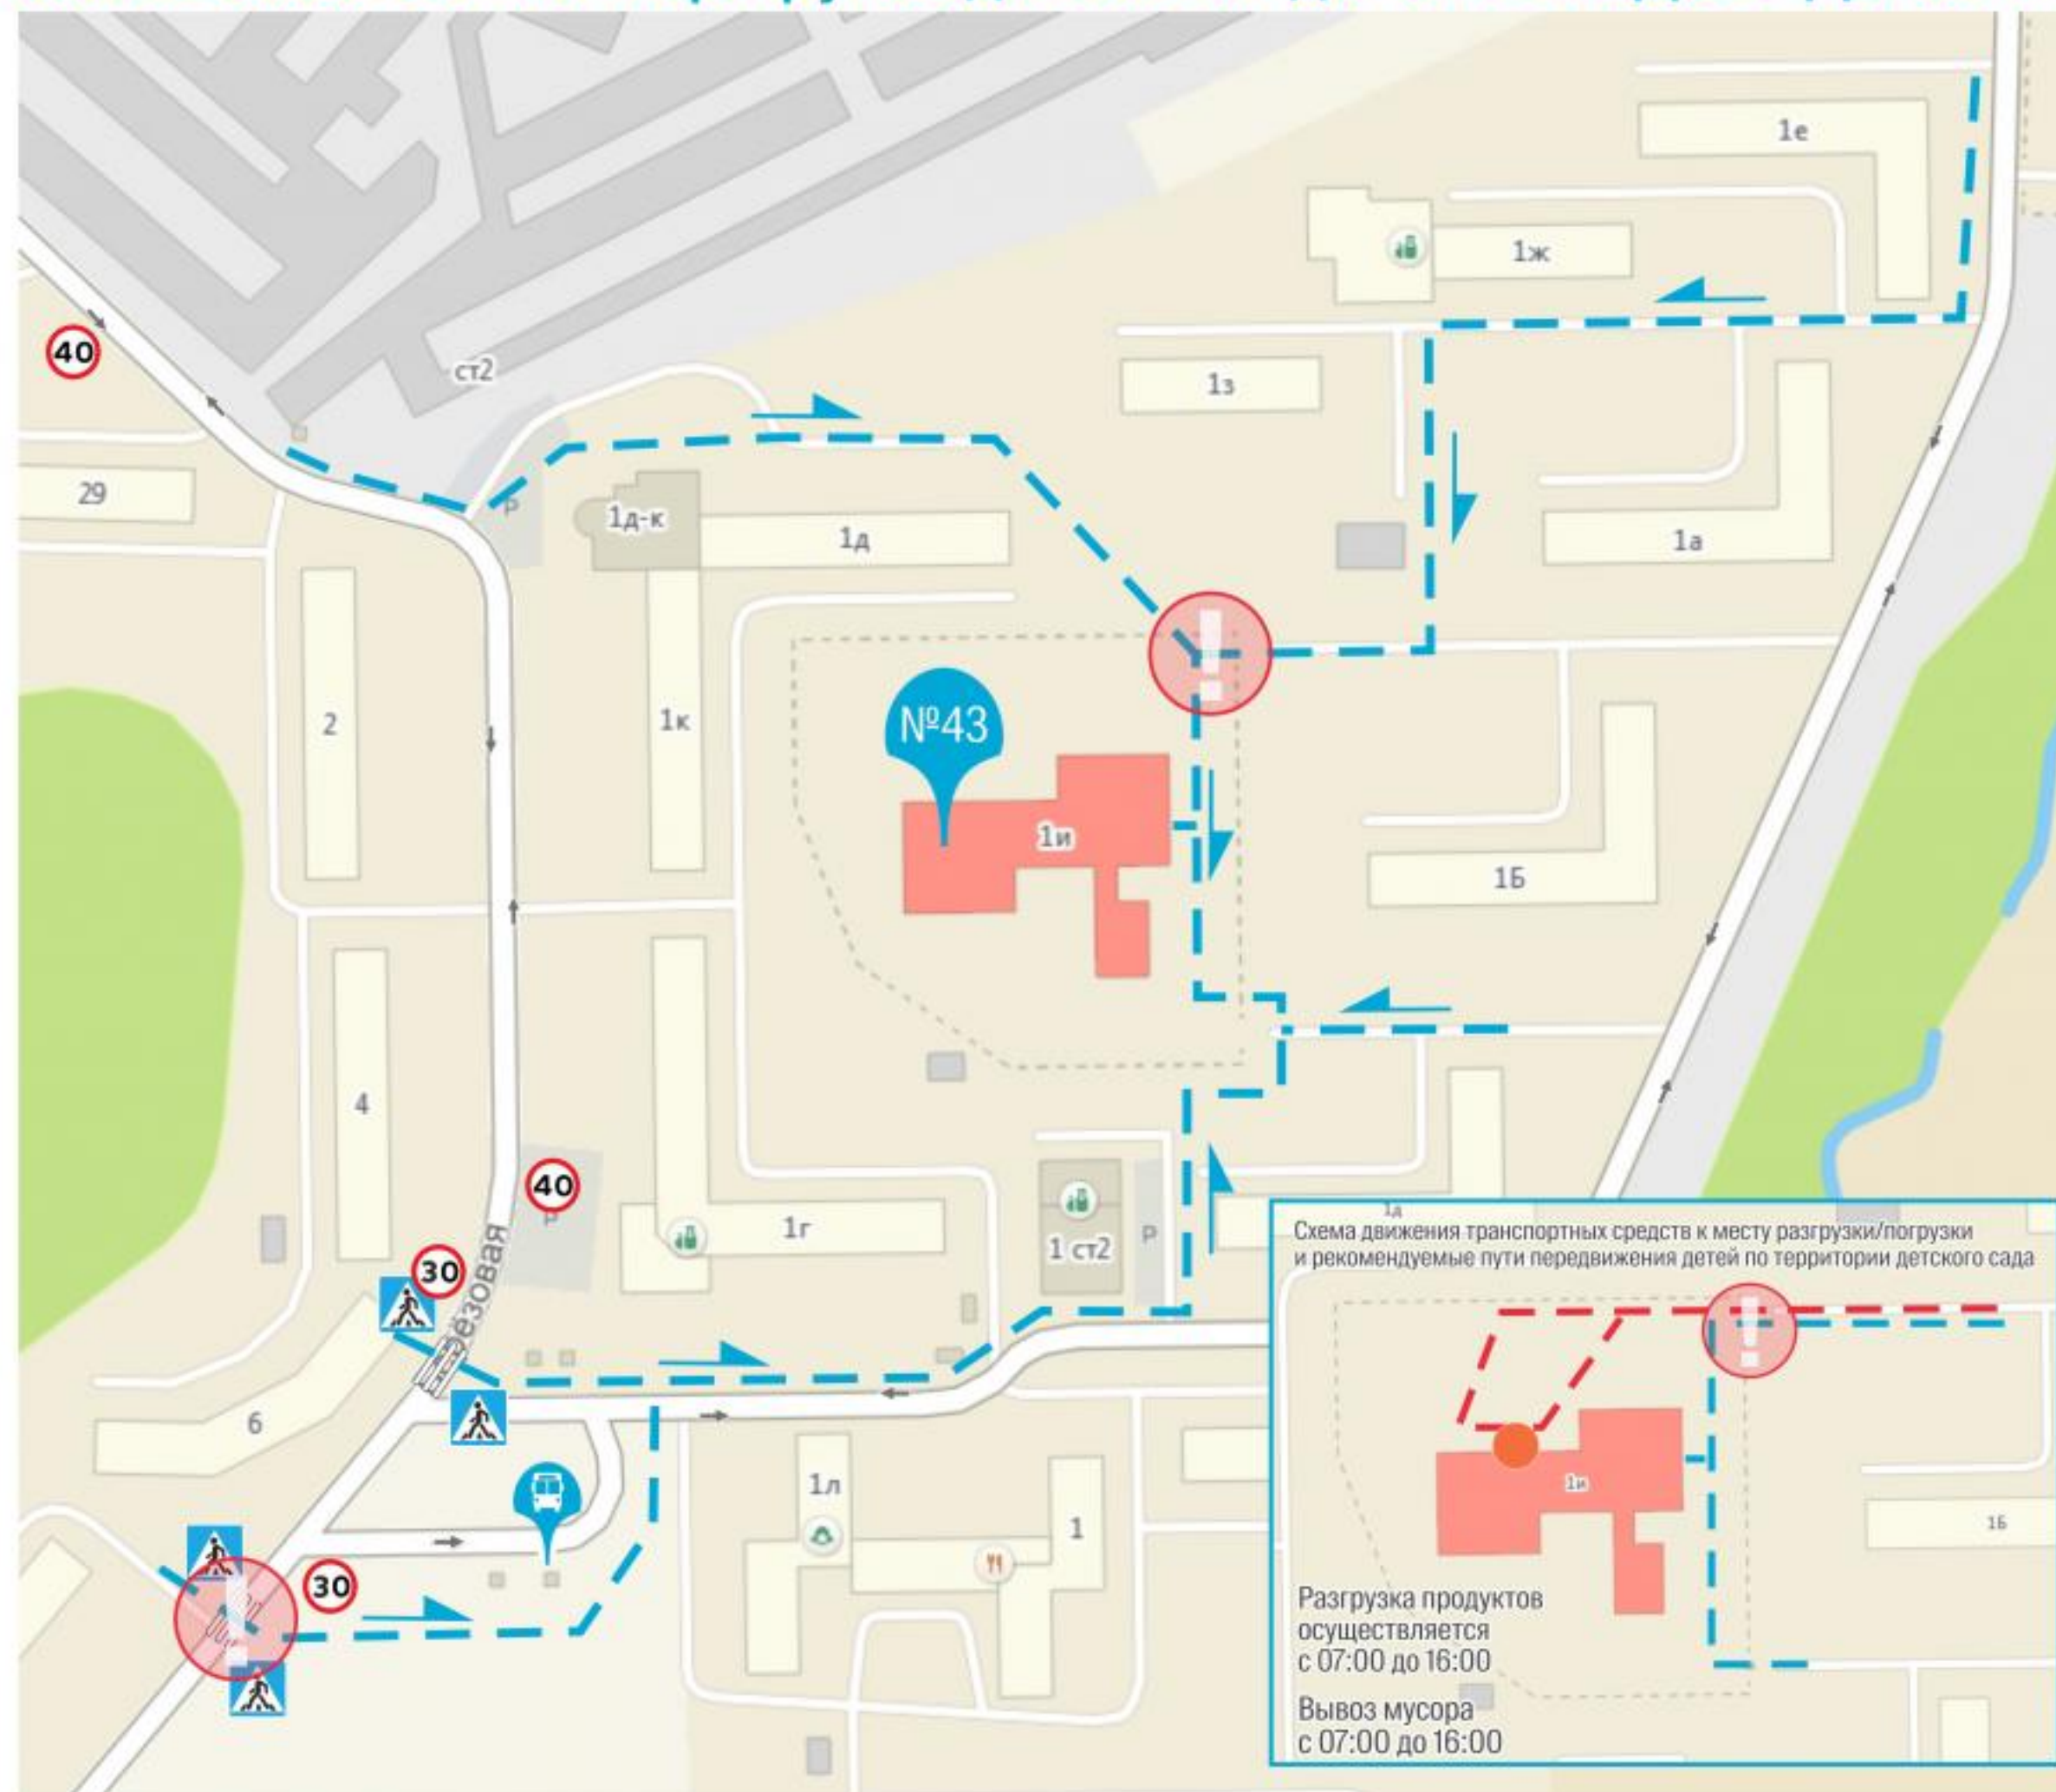

Схема безопасных маршрутов движения детей к МБДОУ «Детский сад №43» г. Рязани

Садко.
Детский сад №43

390035, г. Рязань
ул. Березовая дом 1 «И»

т.92-45-72
т.96-48-70

www.dou43.edu.admrzn.ru

Условные обозначения:

- Остановка
- Опасная зона
- Место погрузки/разгрузки
- Движение детей
- Движение транспорта
- Регулируемый перекресток

2GIS Эксперт по городу

скачивайте бесплатно!
www.2gis.ru