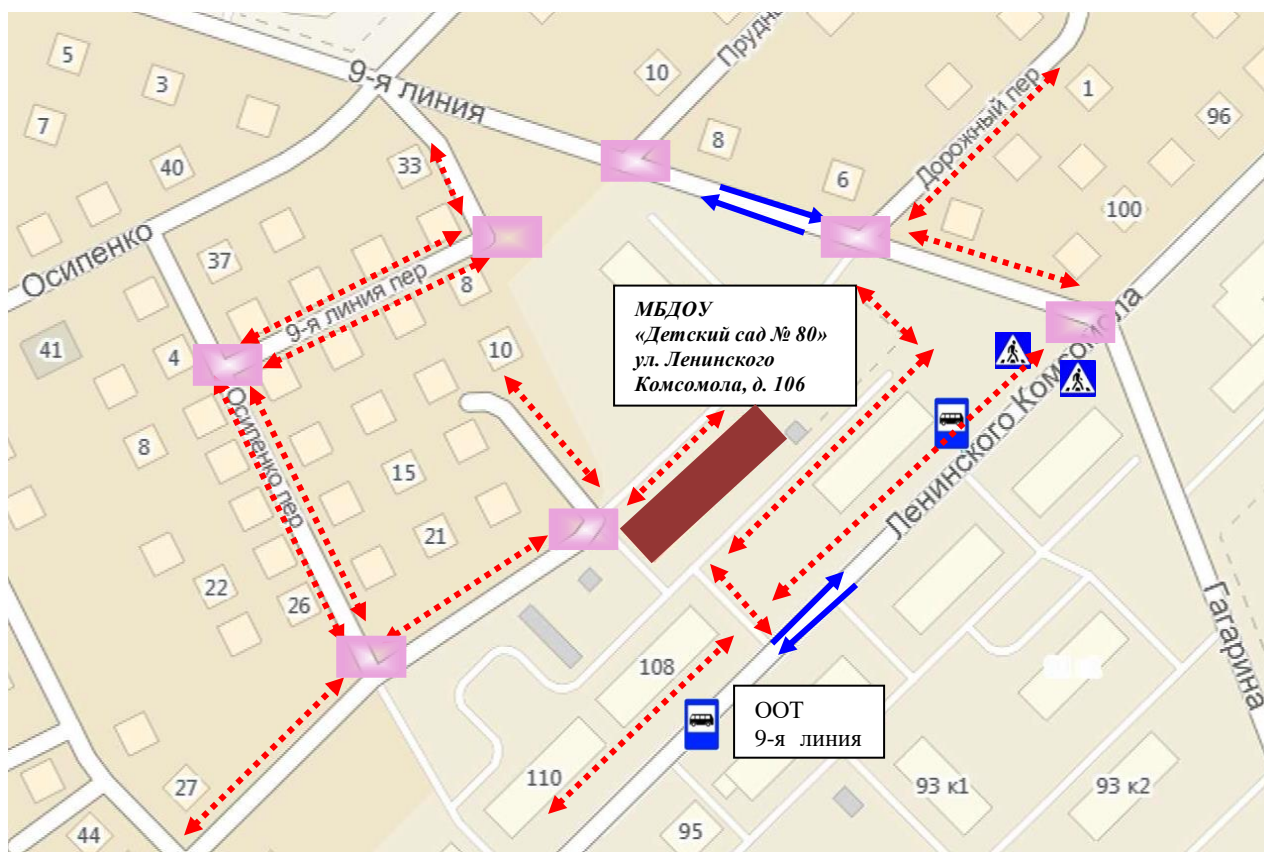

Схема организации безопасного дорожного движения в непосредственной близости от МБДОУ «Детский сад № 80»

МБДОУ «Детский сад № 80» (ул. Ленинского Комсомола д. 106)

Направление движения транспорта

Движение детей к МБДОУ «Детский сад № 80» и обратно

Опасная зона