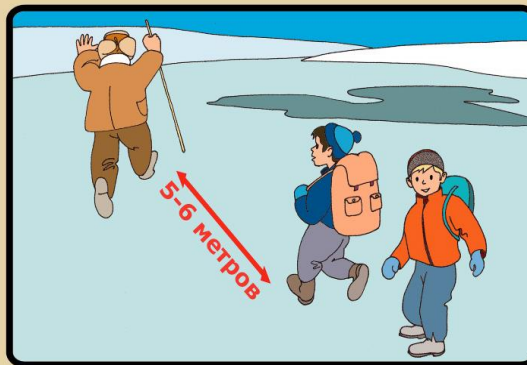

МЕРЫ ПРЕДОСТОРОЖНОСТИ И ПРАВИЛА ПОВЕДЕНИЯ НА ЛЬДУ

ГИМС МЧС России ПРЕДУПРЕЖДАЕТ: Пренебрежение Правилами охраны жизни людей на водных объектах **ОПАСНО** для Вашей жизни!

ПОМНИТЕ ! БЫСТРОЕ ОКАЗАНИЕ ПОМОЩИ ПОПАВШИМ В БЕДУ ВОЗМОЖНО ТОЛЬКО В ЗОНЕ РАЗРЕШЕННОГО ПЕРЕХОДА !

**НЕ ВЫХОДИТЕ НА ЛЕД В ОДИНОЧКУ !
НЕ ПРОВЕРЯЙТЕ ПРОЧНОСТЬ ЛЬДА НОГАМИ !
БУДЬТЕ ВНИМАТЕЛЬНЫ ,ОСТОРОЖНЫ И ГОТОВЫ
В ЛЮБУЮ МИНУТУ К ОПАСНОСТИ !**

**БУДЬТЕ ОСТОРОЖНЫ !
ПОД СНЕГОМ МОГУТ БЫТЬ ПОЛЫНИИ ,ТРЕЩИНЫ
ИЛИ ЛУНКИ !**

**ВНИМАНИЕ ! ЕСЛИ ПОД ВАМИ ЗАТРЕЩАЛ ЛЕД И
ПОЯВИЛИСЬ ТРЕЩИНЫ НЕ ПУГАЙТЕСЬ И НЕ
БЕГИТЕ ОТ ОПАСНОСТИ !
ПЛАВНО ЛОЖИТЕСЬ НА ЛЕД И ПЕРЕКАТЫВАЙТЕСЬ
В БЕЗОПАСНОЕ МЕСТО !**

**ОСТОРОЖНО ! В ЭТИХ МЕСТАХ ДАЖЕ ПОСЛЕ
СИЛЬНЫХ МОРОЗОВ СЛАБЫЙ ЛЕД !**