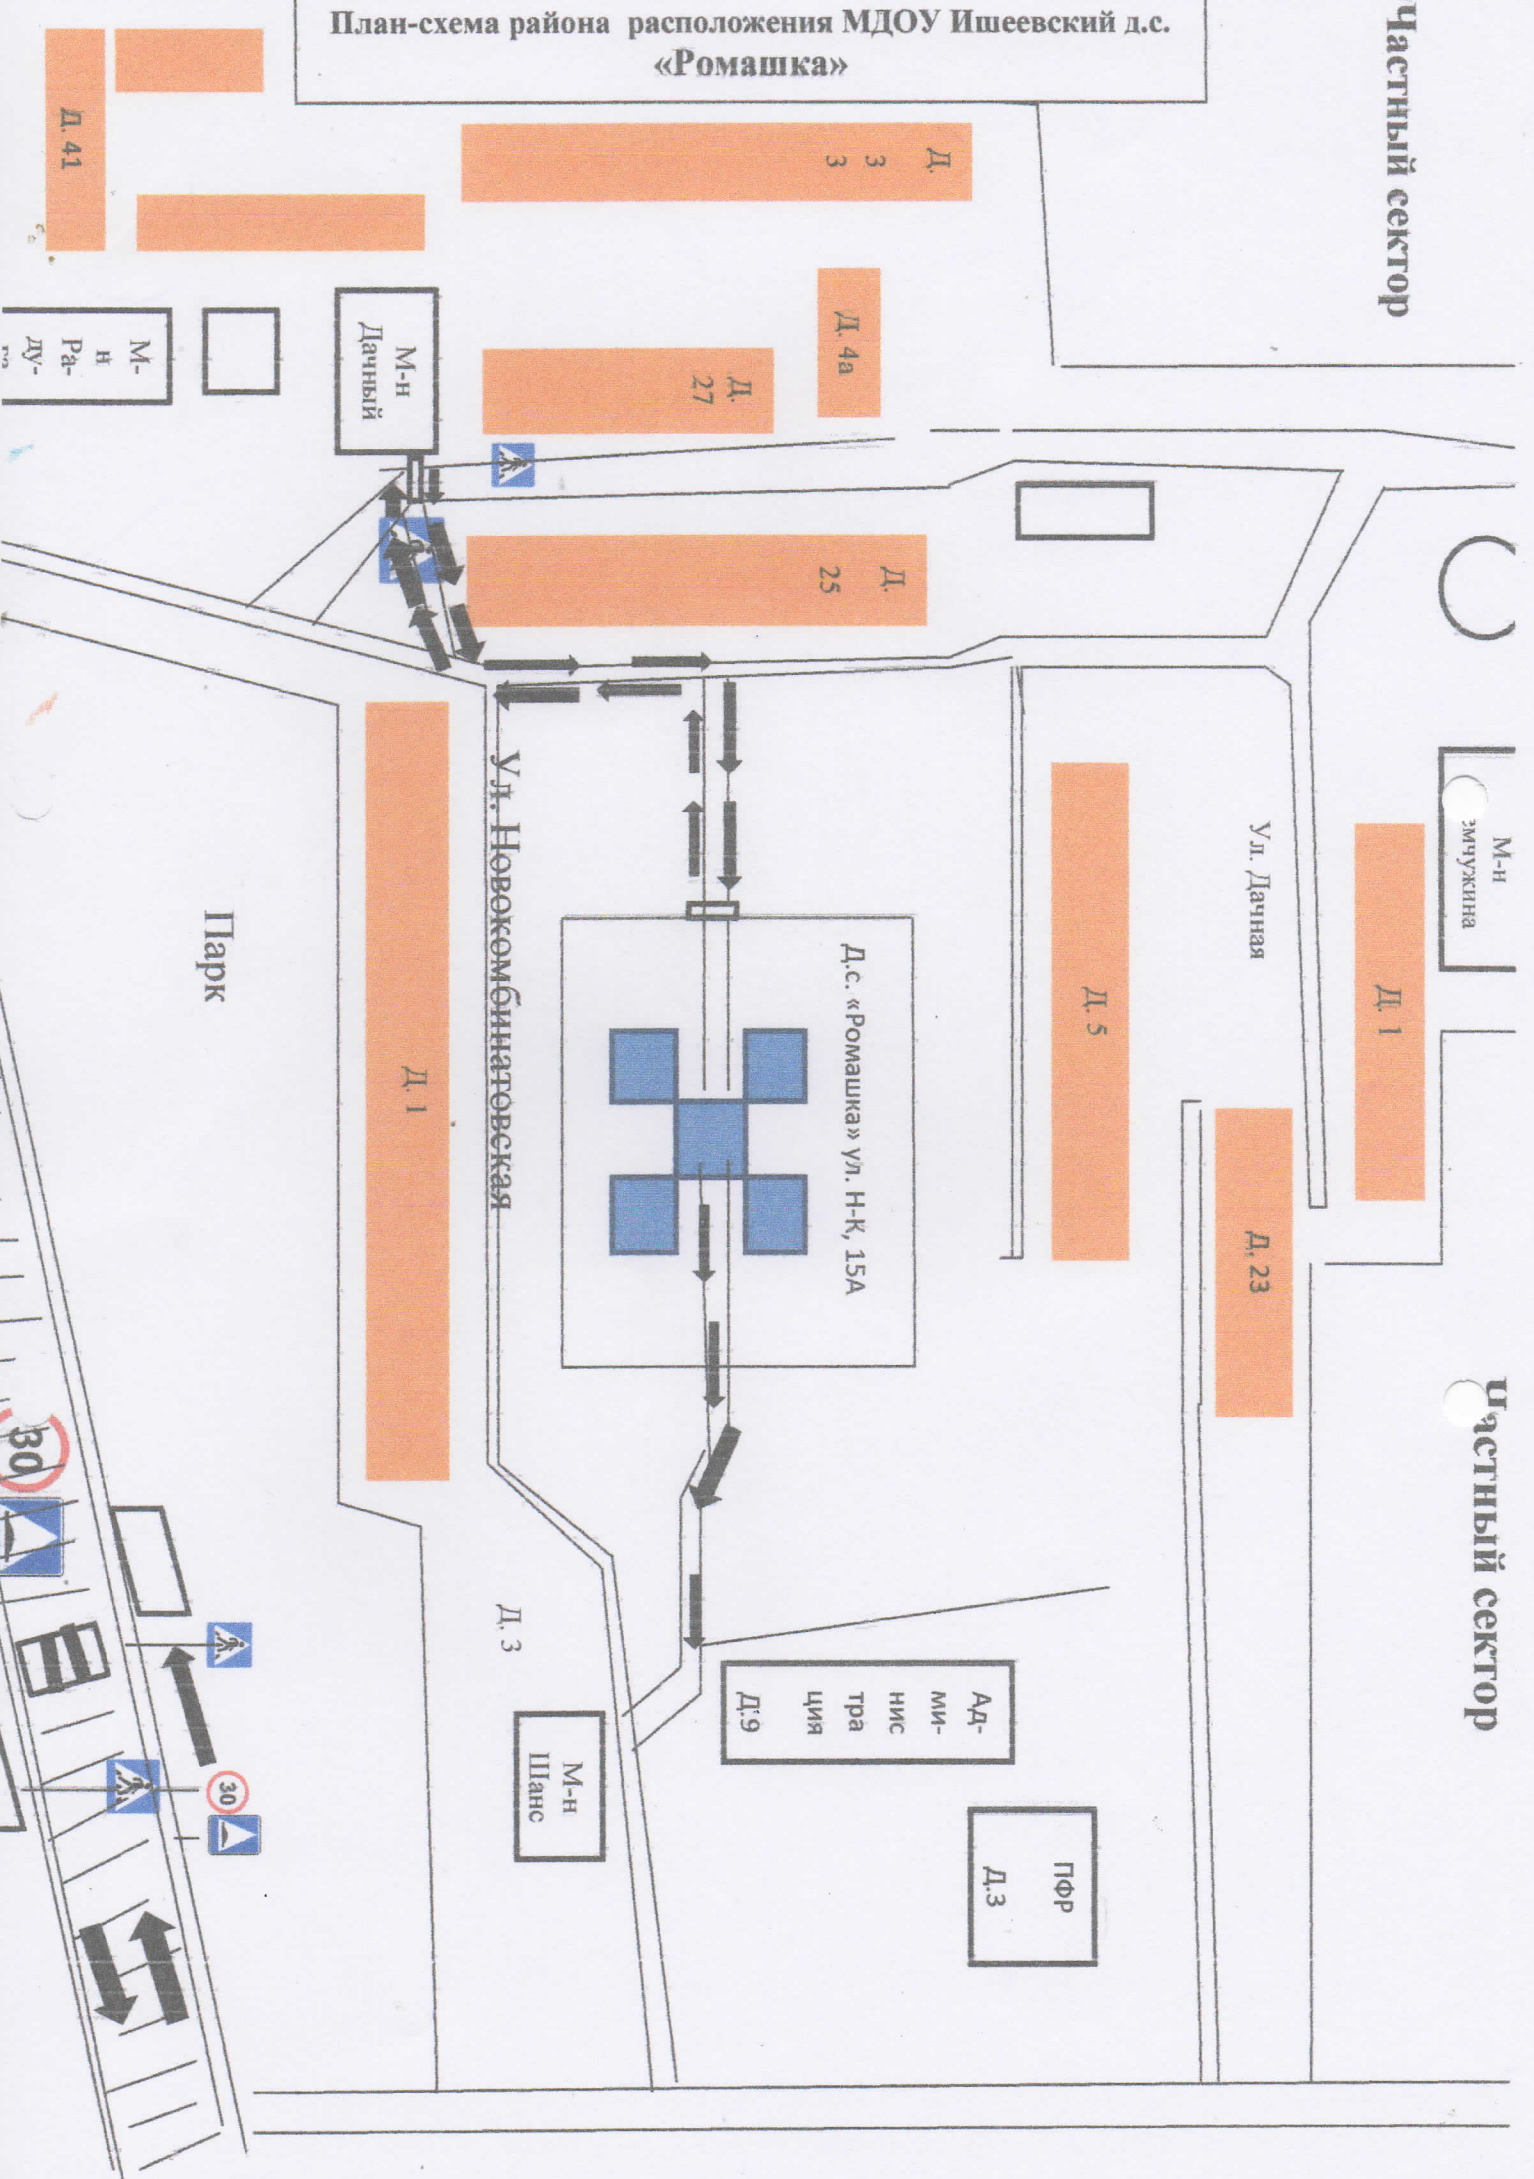

Заведующий МДОУ
«Ишеевский детский сад «Ромашка»

Е.С.Трубачёва

План-схема района расположения МДОУ Ишеевский д.с. «Ромашка»

Частный сектор

Частный сектор

Парк

Ул. Новокомбинатовская

Ул. Дачная