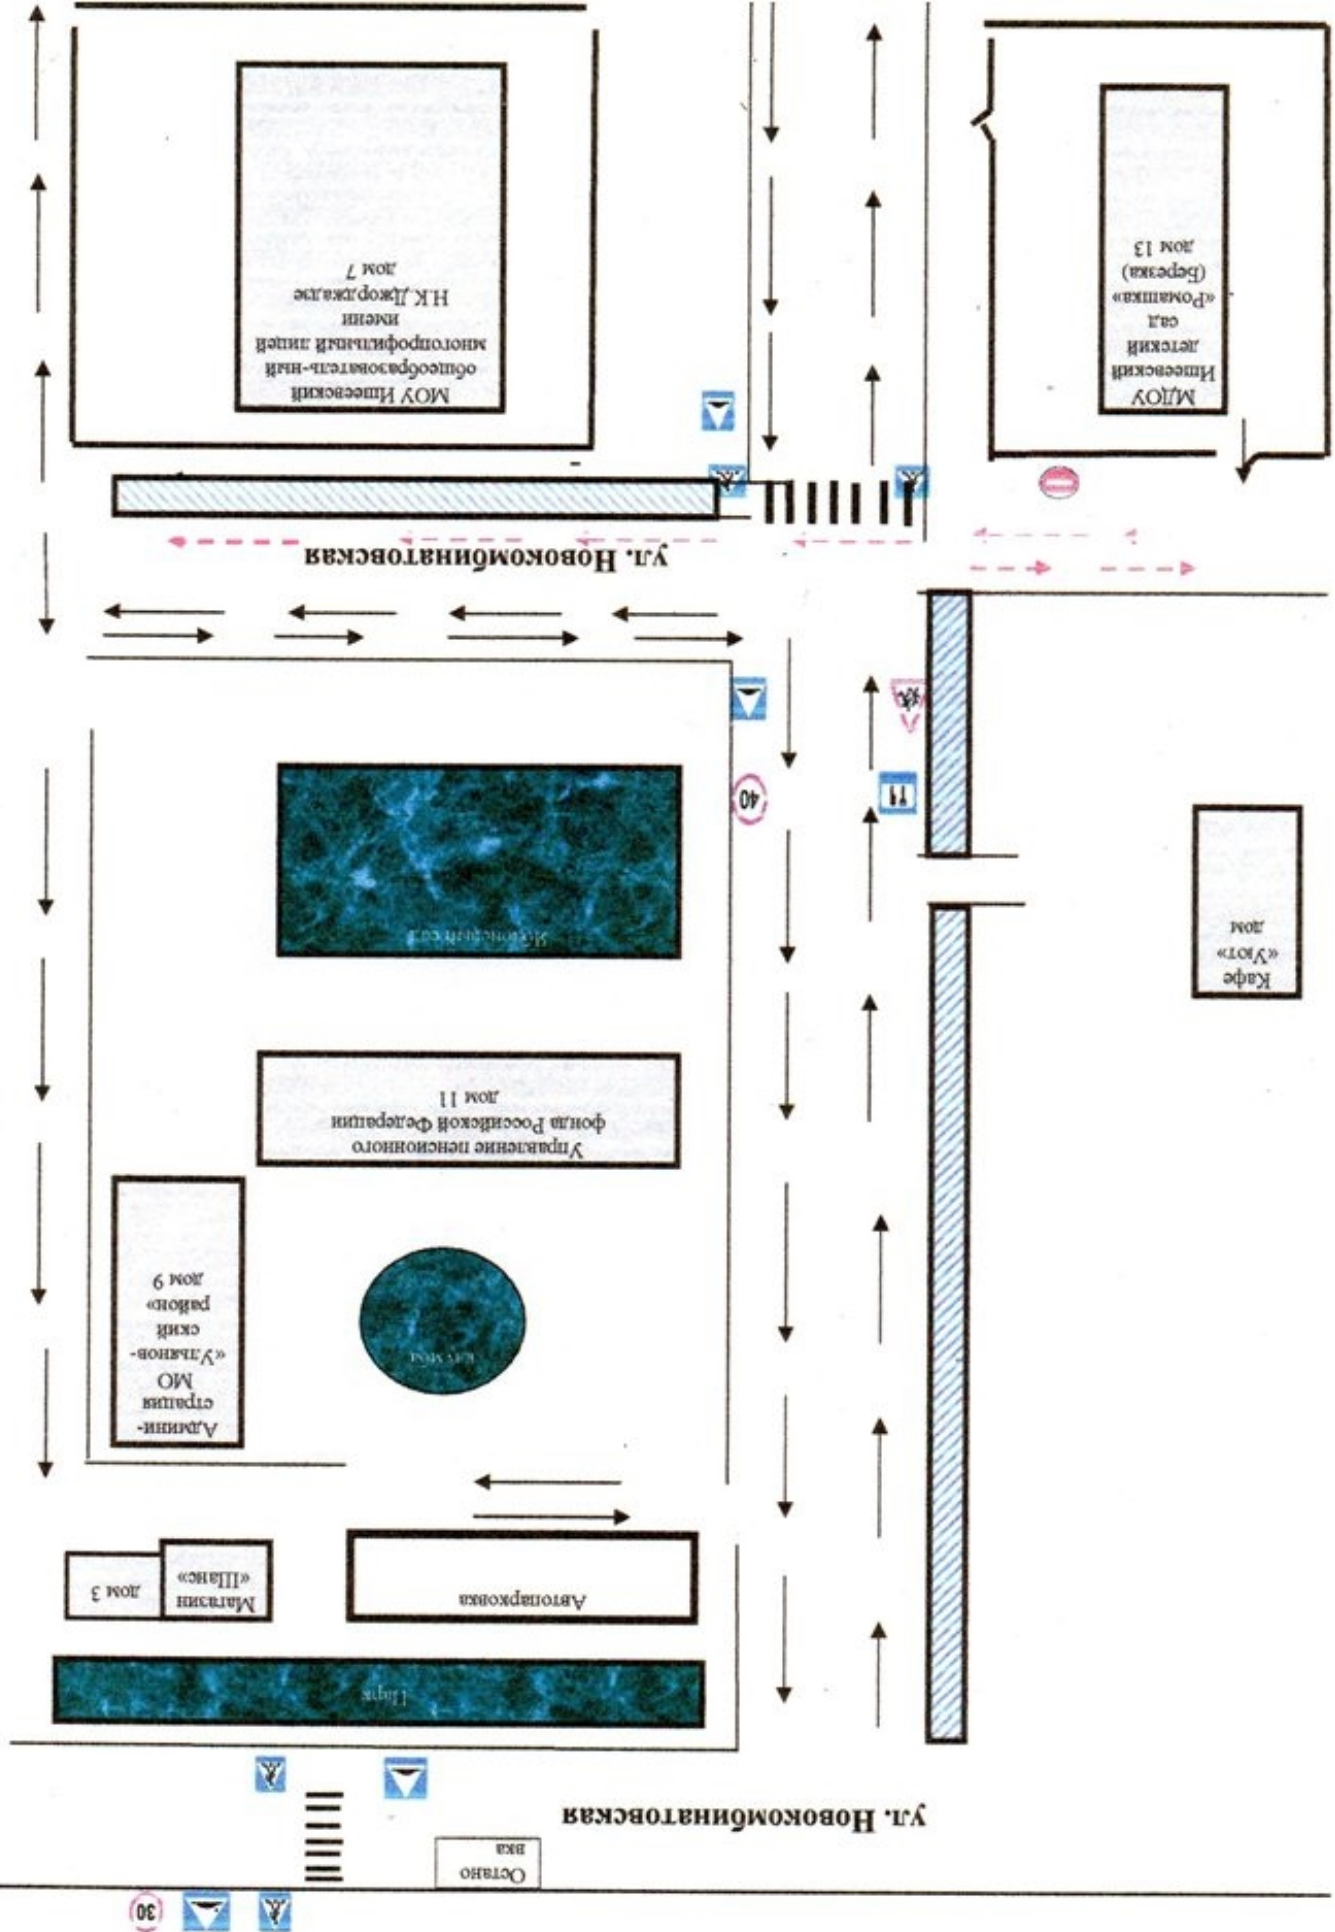

 Въезд/выезд грузовых автомобилей

 Место разгрузки/погрузки

 Движения детей на территории детского сада

ЛЯ ВАС РОДНІТЯ

КРАСНИЙ

ЖЕЛТЫЙ

ЗЕЛЕНЬКИЙ

**ПЛАН - СХЕМА РАЙОНА РАСПОЛОЖЕНИЯ
 МДОУ Ишевского детского сада «Ромашка» («Березка»),
 пути движения транспортных средств и детей**