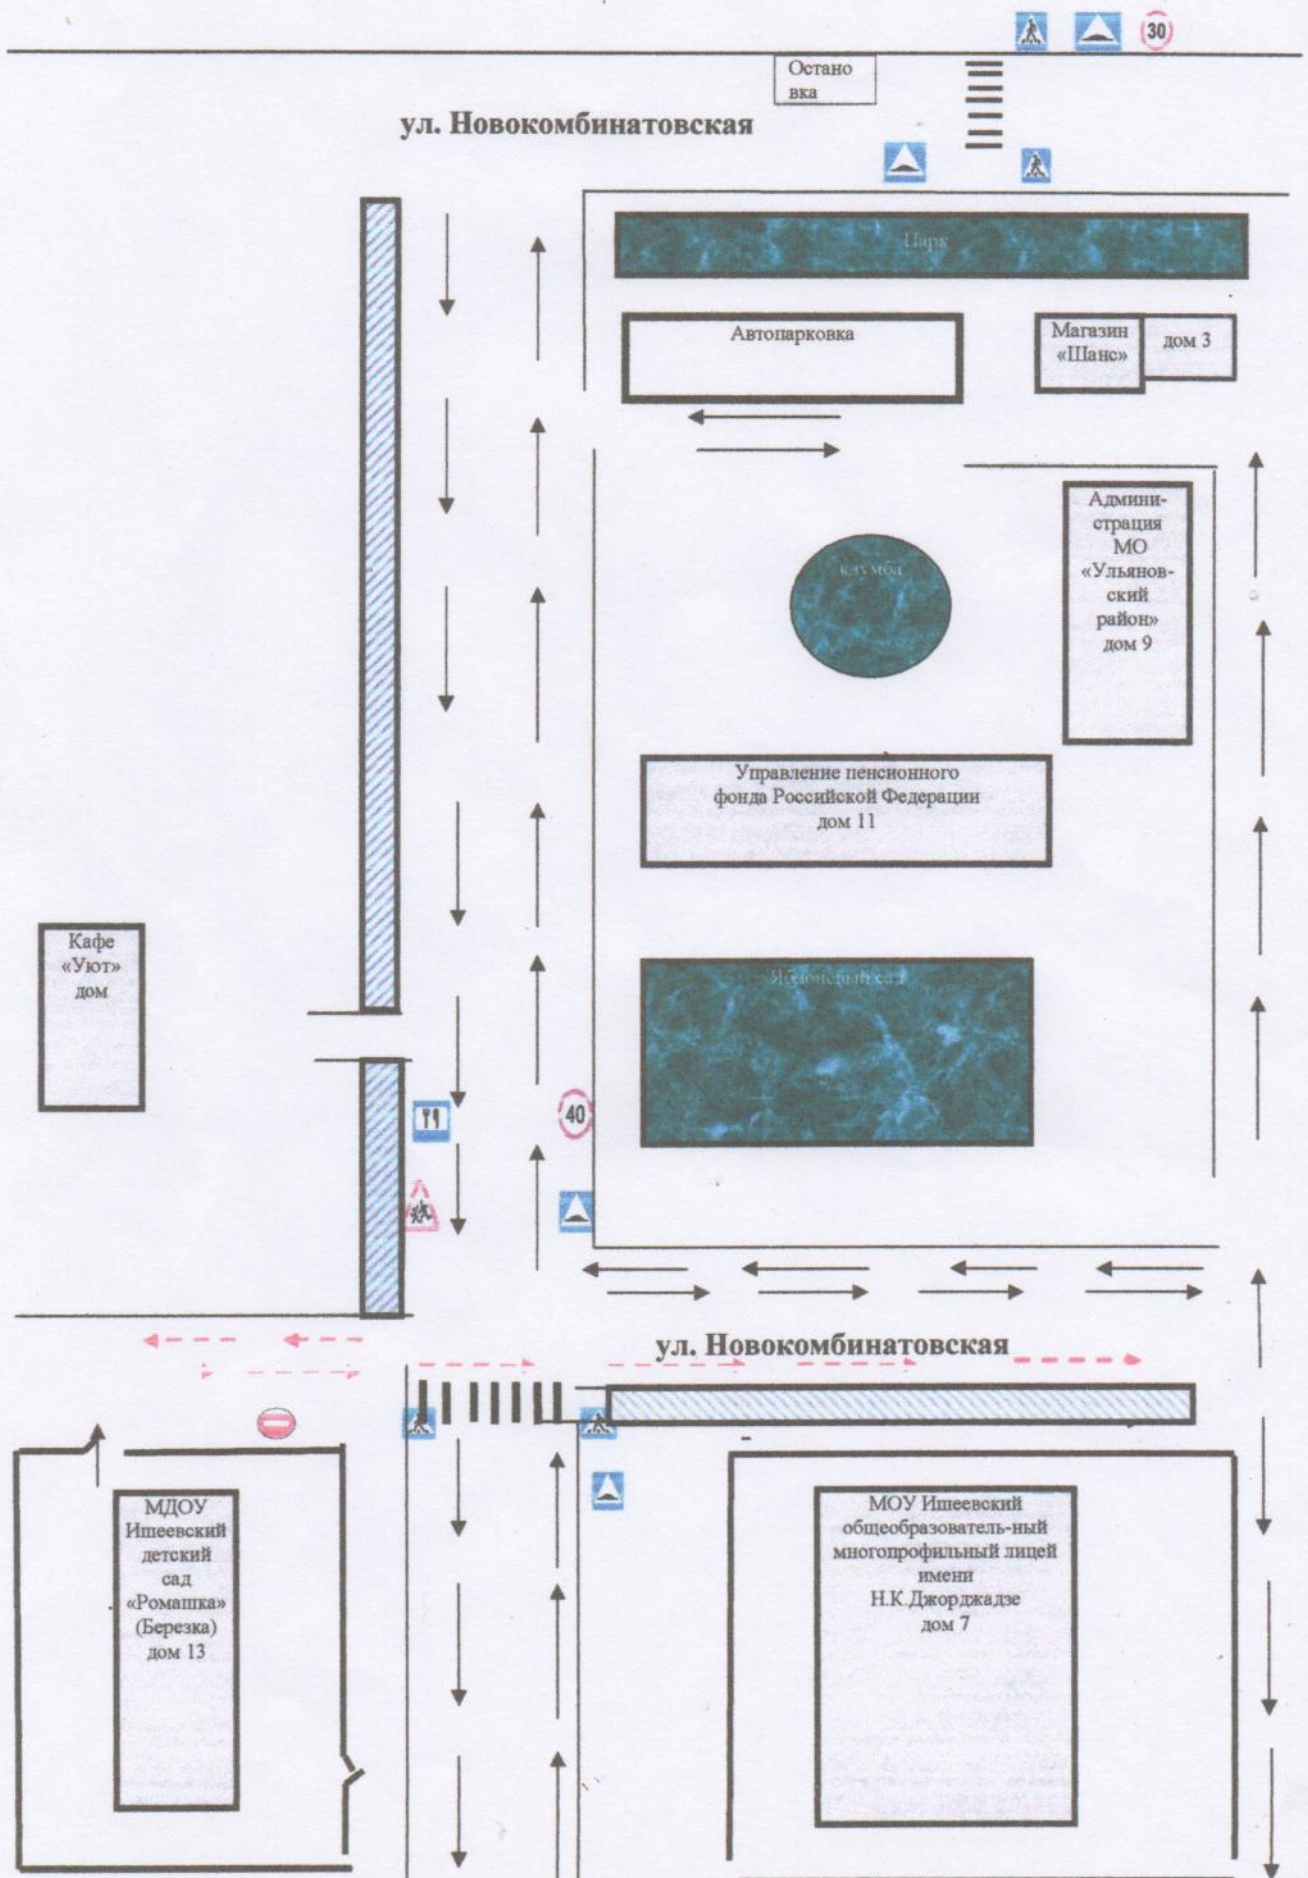

Заведующий МДОУ
«Ишеевский детский сад «Ромашка»

Е.С.Трубачёва

ПЛАН – СХЕМА РАЙОНА РАСПОЛОЖЕНИЯ
МДОУ Ишеевского детского сада «Ромашка» («Березка»),
пути движения транспортных средств и детей

Условные обозначения: