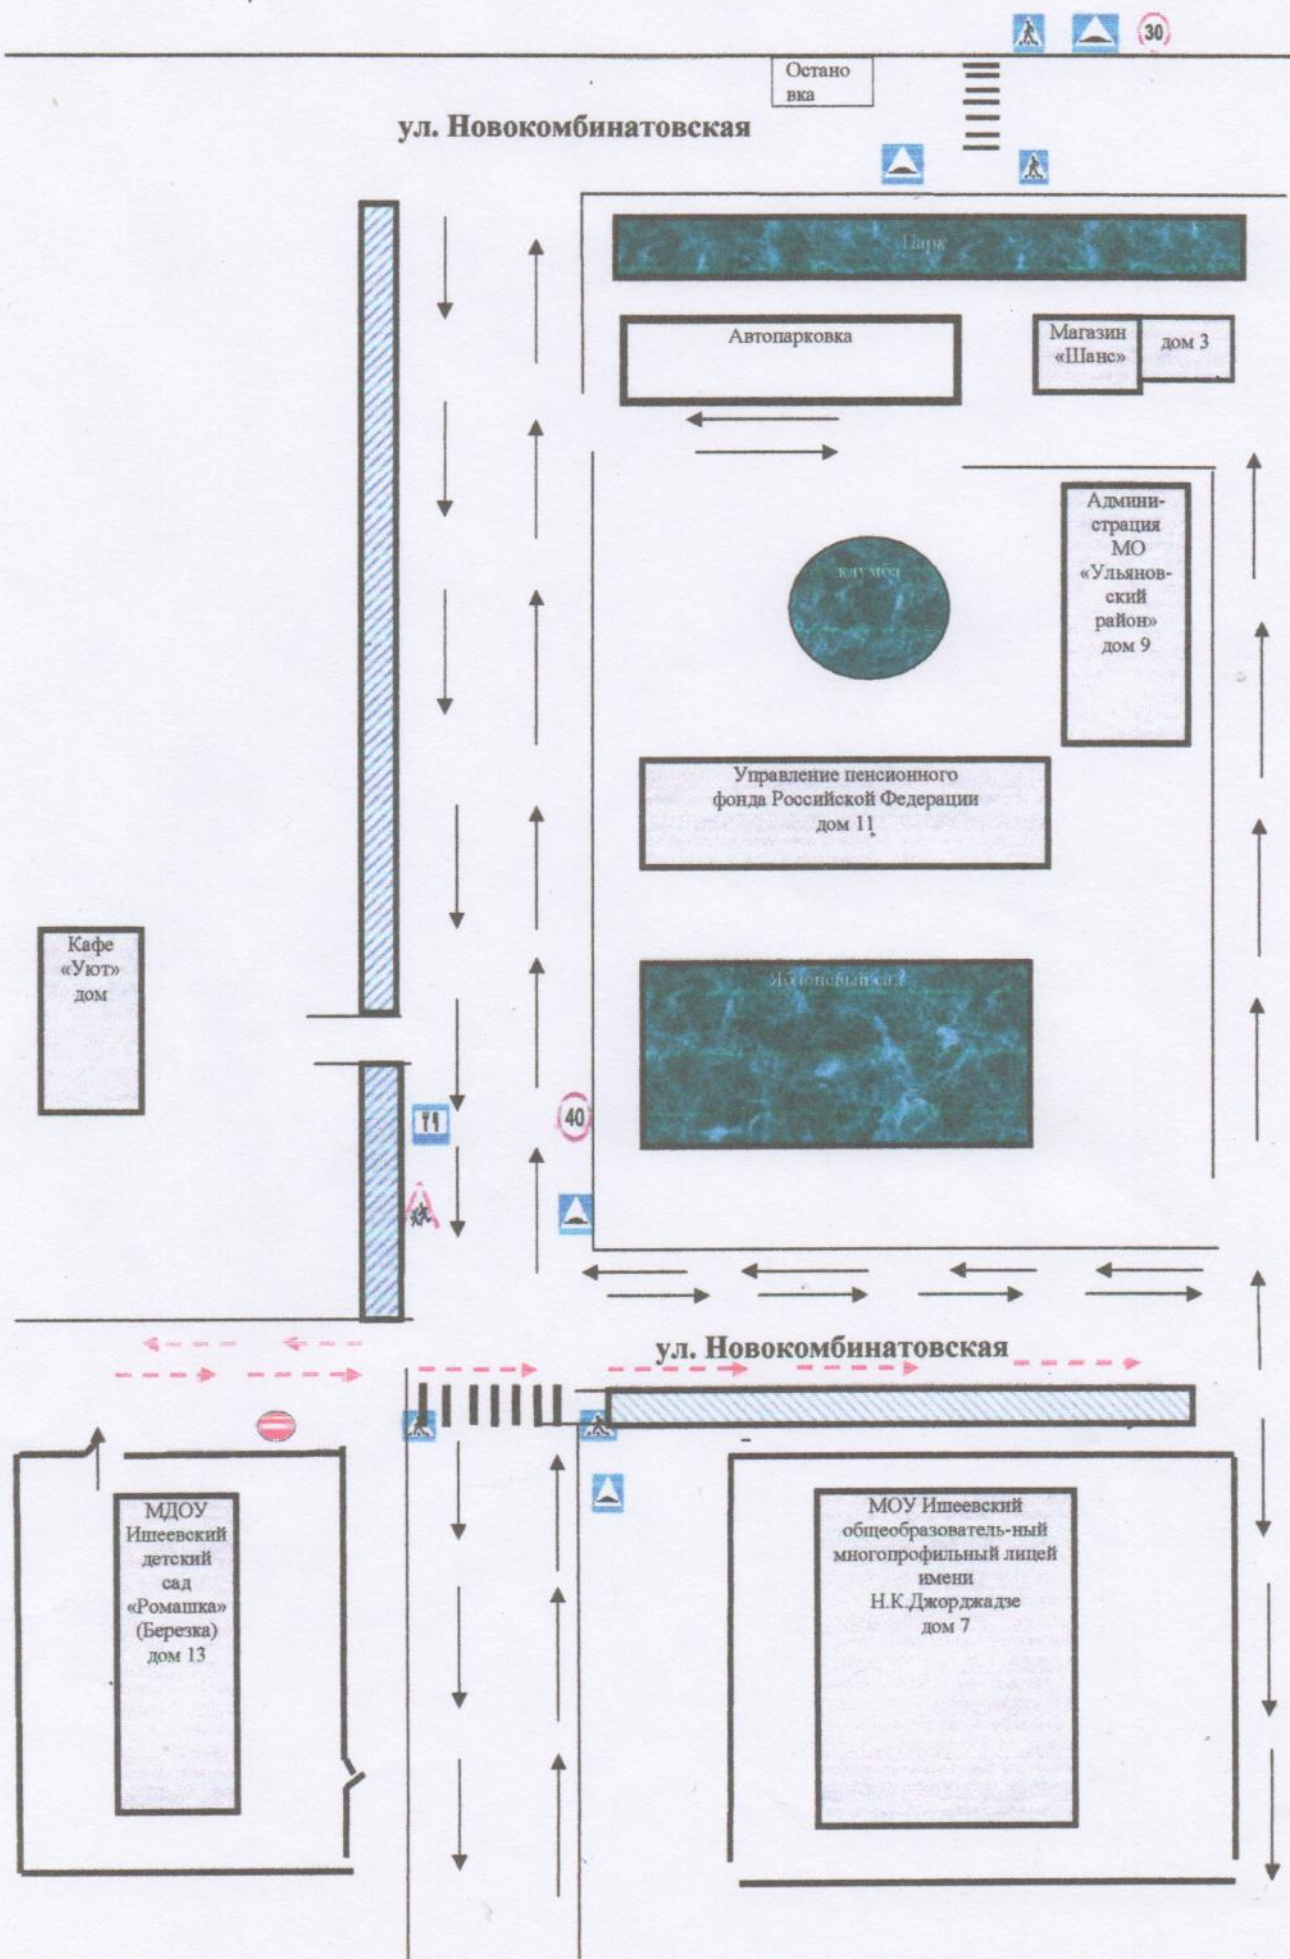

Заведующий МДОУ
«Ишеевский детский сад «Ромашка»

Е.С.Трубачёва

ПЛАН – СХЕМА РАЙОНА РАСПОЛОЖЕНИЯ
МДОУ Ишеевского детского сада «Ромашка» («Березка»),
пути движения транспортных средств и детей

Условные обозначения:

жилая застройка

тротуар

движение транспортных средств

движения детей в (из) ДОУ

Схема организации дорожного движения в непосредственной близости от МДОУ Ишеевского детского сада «Ромашка» («Березка»)

Условные обозначения: