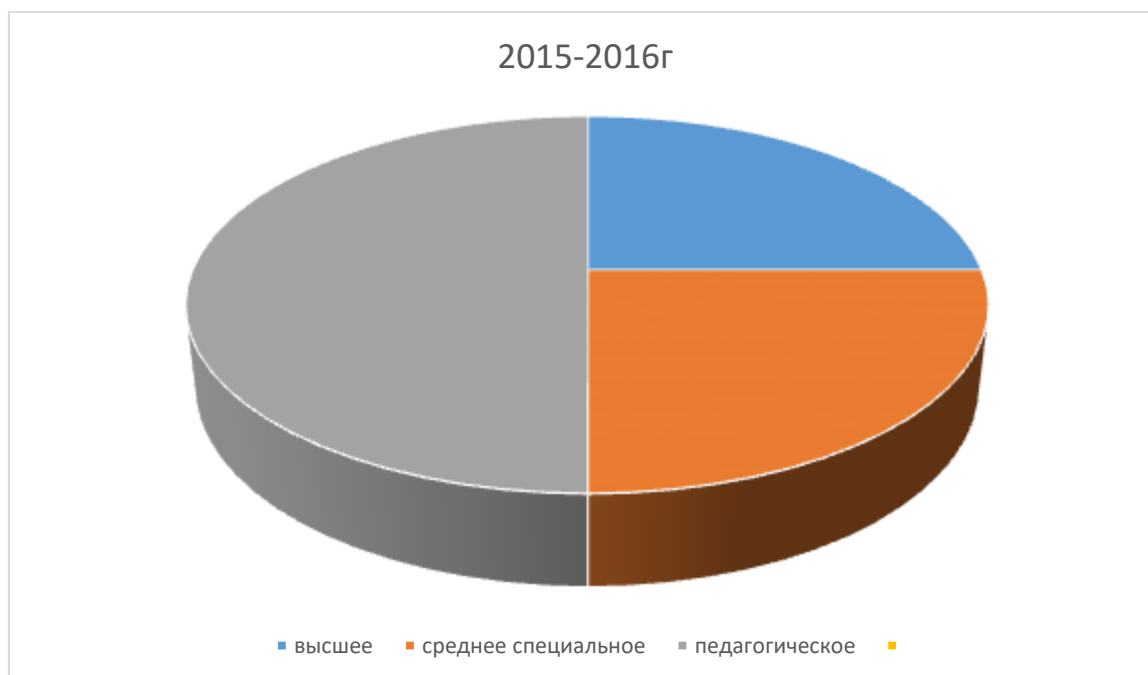

Кадровое обеспечение воспитательно-образовательного процесса

Кадровый состав ДОУ:

Всего - 9 чел.

Административный персонал – 1 чел. (1 чел. - заведующий)

Учебно-вспомогательный персонал - 3 чел. (воспитатели)

Младший обслуживающий персонал - 5 чел.

Сравнительная характеристика кадрового обеспечения

Педагоги проходят процедуру аттестации и курсы повышения квалификации по графику. В 2015-2016 учебном году 3 педагога повысили квалификацию в Тамбовском областном институте повышения квалификации работников образования, 1(заведующая) человек успешно прошла процедуру аттестации: 3 человека –I квалификационная категория.

В 2012 году аттестовались 2 педагога на I квалификационную категорию: Воспитатели - Плетнева Е.Ю., Балыкина С.Н.

В 2016 году аттестовались педагог (заведующая) на I квалификационную категорию: Панина Ольга Борисовна

Образовательный уровень педагогов ДОУ 2015г-2016г