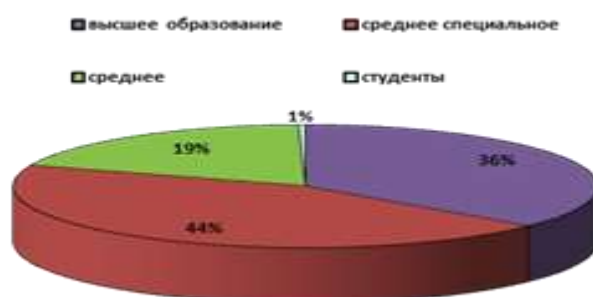

Характеристика социального состава семей

Сведения о семьях МБДОУ

Количество полных семей -15

Количество неполных семей -7, в них детей - 8

Дети-инвалиды - 1

Матери-одиночки – 2.

Многодетные семьи – 4; число детей в них - 6

Дети под опекой - нет.

Дети, получающие пенсию по потере кормильца – 1.

Малообеспеченные семьи – нет

Неблагополучные семьи – нет

Данные о родителях

Образовательный уровень

Кадровое обеспечение воспитательно-образовательного процесса