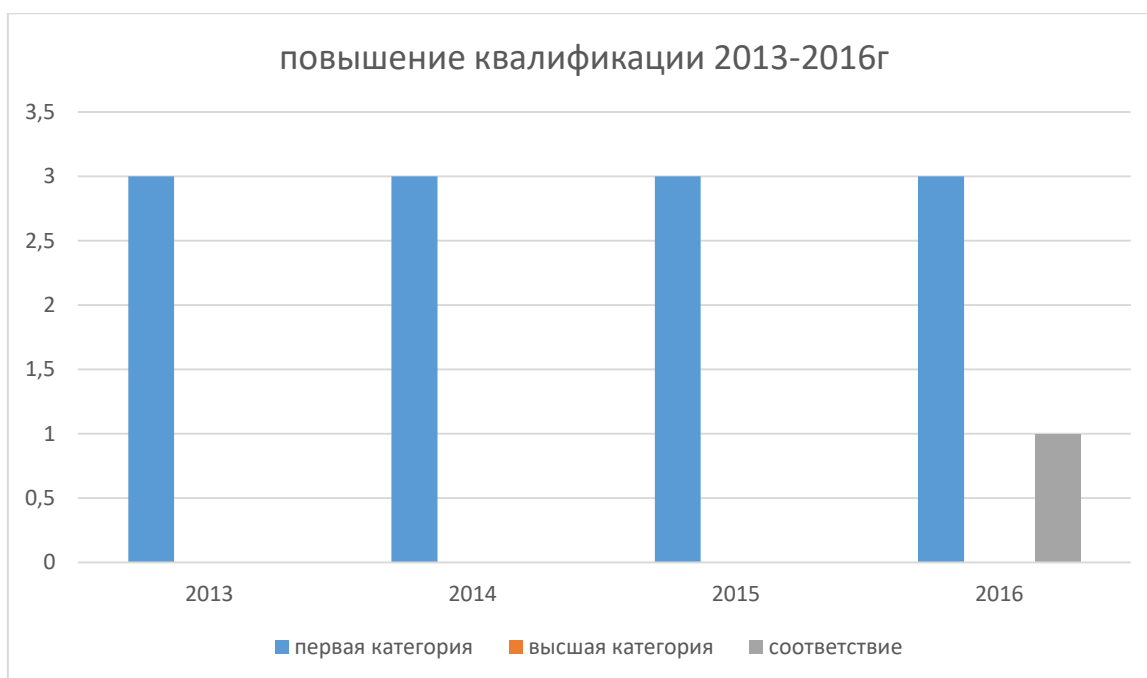

Дошкольное образовательное учреждение характеризует стабильность работы. Сотрудники имеют чёткую ориентацию на достижение высокого качества воспитания и обучения детей. Коллектив в целом и отдельные работники детского сада неоднократно награждались почётными грамотами отдела образования.

- Почетная грамота отдела образования Мордовского района – 3 человека.
- Благодарственное письмо администрации Мордовского района -2 человека;