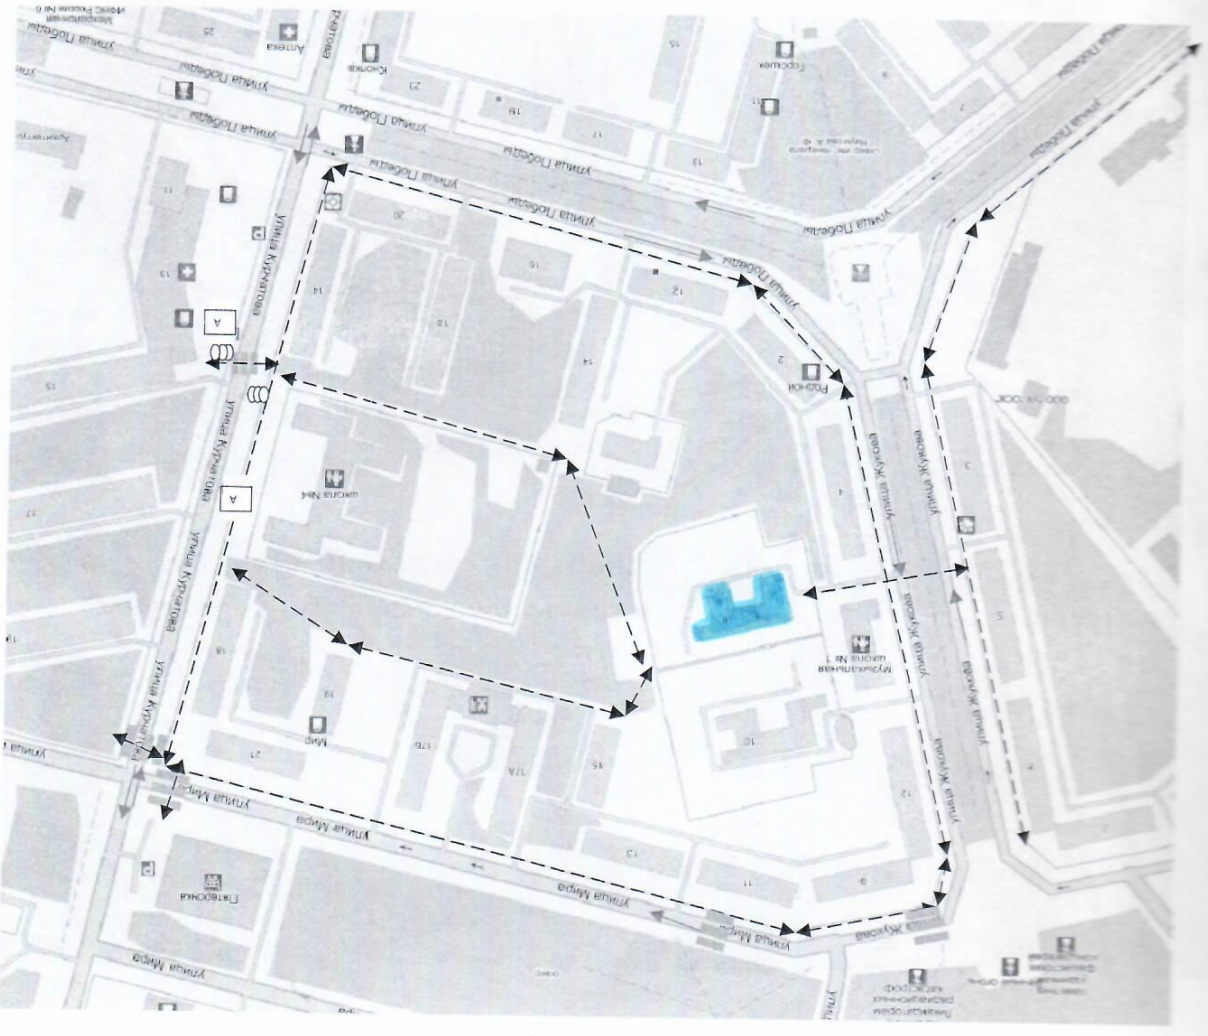

Телефоны оперативных служб:

МЧС – 01 (с городских тел.), 010 (с мобильных тел.)

Пожарная часть - 01, 41905

Полиция - 02, 30202

Скорая помощь - 03, 30303

Содержание

План-схемы

1. Район расположения детского сада, пути движения транспортных средств и детей.
2. Организация дорожного движения в непосредственной близости от детского сада.
3. Пути движения транспортных средств к местам разгрузки/погрузки и рекомендуемые пути передвижения детей по территории детского сада.

План-схема района расположения детского сада № 14 «Теремок»
пути движения транспортных средств и детей

- 
 Движение детей в (из) образовательного учреждения
- 
 Пешеходный переход
- 
 Движение транспортных средств
- 
 Светофор
- 
 Автобусная остановка

Схема организации дорожного движения в непосредственной близости от детского сада № 14 «Теремок»

Пути движения транспортных средств к местам разгрузки/погрузки
и рекомендуемые пути передвижения детей по территории детского сада № 14 «Беремко»